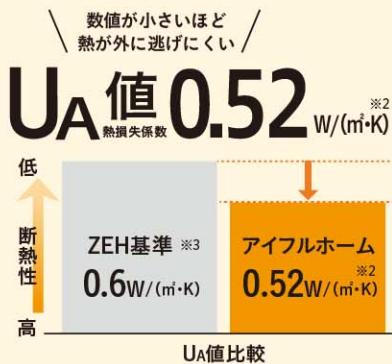

ゼロエネルギーハウス アイフルホームのZEHだからできる理想の暮らし

最高ランクの高気密高断熱と新しい空間提案が生み出す上質な住み心地

冬も裸足で過ごせる暖かさ。夏も涼しく快適に。一年中、温度差のない健康な暮らし。

子どもを見守りながら安心して家事ができる。

一緒に過ごす時間がふえるから家族の距離が近くなる。

家族が自然にお手伝い。笑顔あふれる暮らしが広がる。

災害に強いからお留守番も安心!

1 最高ランクの住み心地。健康・快適・光熱費0円

家の中はいつでも最適な室内環境

ZEHを超える断熱性能

高い気密性能

2 家庭内事故を防ぐ子ども目線の安全設計

10年連続キッズデザイン賞受賞 家族みんなにやさしい家づくり

3 災害から家族の命を守る

阪神・淡路大震災クラスの大きな地震が繰り返し起きても損傷なく、倒壊しないことを実証。

※阪神・淡路大震災クラスの大きな揺れでも、余震を想定した10回の加振でも倒壊しませんでした。