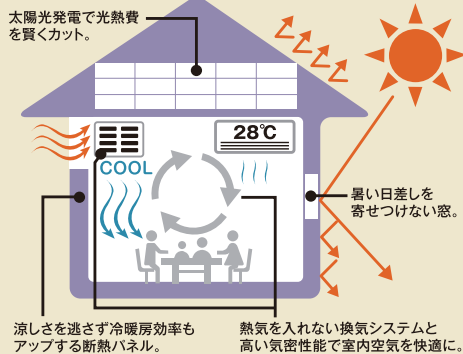

最高ランクの住み心地。
健康・快適・光熱費0円^{※1}

家の中はいつでも最適な室内環境