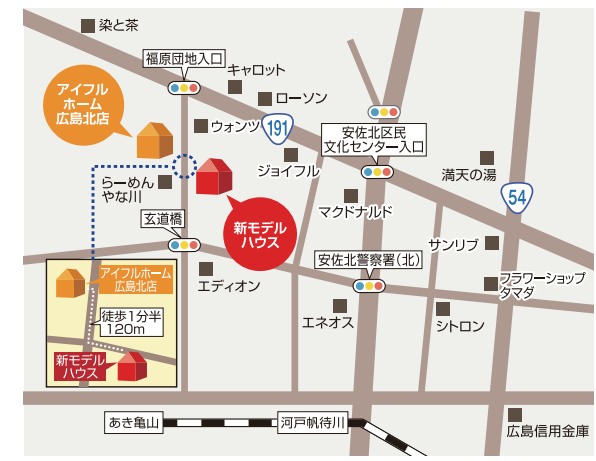

シンプルでスマートなスタイルの外観

ZEHとは

快適な室内環境を保ちながら、住宅の高断熱化と高効率設備により、できる限りの省エネルギーに務め、太陽光発電等によりエネルギーを創ることで、1年間で消費する住宅のエネルギー量が正味(ネット)で概ねゼロ以下となる住宅

随時、ご覧いただけます

ご見学の際は来場予約いただくとスムーズにご案内できます。
ぜひお気軽にお電話くださいませ。

※新モデルハウスをご見学の際はアイフルホーム広島北店にご来場ください。