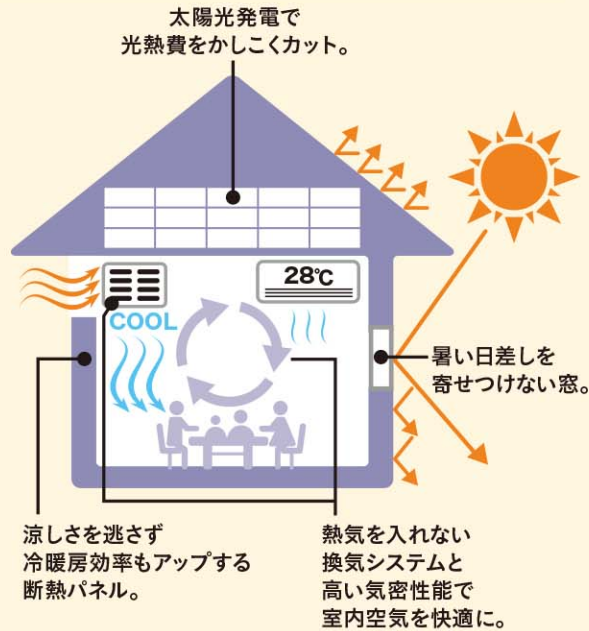

ゼロエネルギーハウス アイフルホームのZEHだからできる理想の暮らし

最高ランクの高気密高断熱と新しい空間提案が生み出す上質な住み心地

冬も裸足で過ごせる暖かさ。夏も涼しく快適に。一年中、温度差のない健康な暮らし。

子どもを見守りながら安心して家事ができる。

一緒に過ごす時間がふえるから家族の距離が近くなる。

家族が自然にお手伝い。笑顔あふれる暮らしが広がる。

災害に強いからお留守番も安心!

1 最高ランクの住み心地。健康・快適・光熱費0円

家の中はいつでも最適な室内環境

ZEHを超える断熱性能

高い気密性能

2 家庭内事故を防ぐ子ども目線の安全設計

10年連続キッズデザイン賞受賞 家族みんなにやさしい家づくり

3 災害から家族の命を守る

阪神・淡路大震災クラスの大きな地震が繰り返し起きても損傷なく、倒壊しないことを実証。

※阪神・淡路大震災クラスの大きな揺れでも、余震を想定した10回の加振でも倒壊しませんでした。