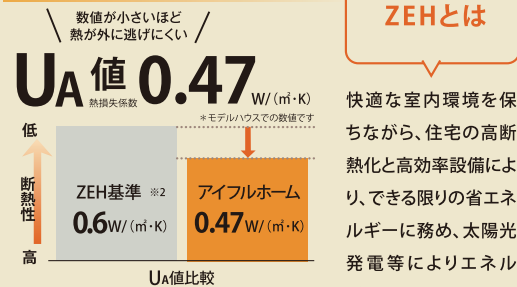

ZEHを超える断熱性能

高い気密性能